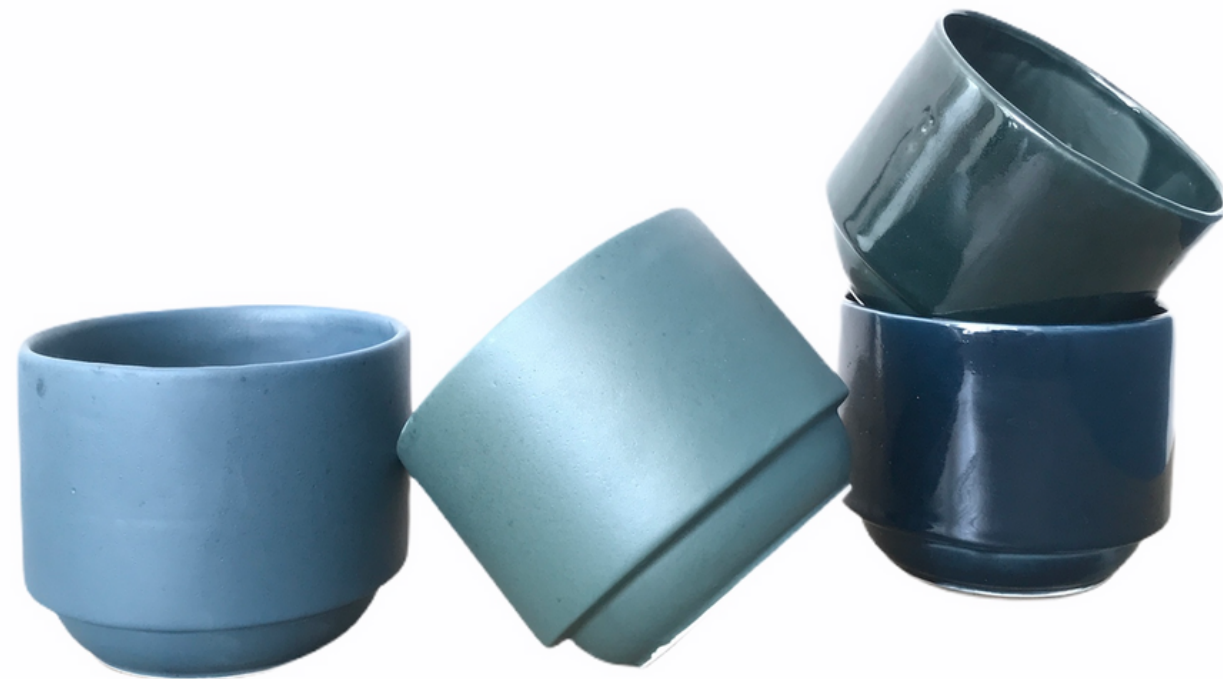

# Maceta Cilindro Chico

TAMAÑO:

27cm de alto por 25 cm de diámetro

PRECIO: Color Brillante \$

Color Mate: \$

# — Maceta Cilindro Mini

TAMAÑO:

16cm de alto por 24cm de diámetro

PRECIO: Color Brillante \$

Color Mate: \$

# — Maceta Cilindro Super Mini

TAMAÑO:

9cm de alto por 10cm de diámetro

PRECIO: Color Brillante \$

Color Mate: \$

IMAGINA LA LÍNEA CILINDRO EN TU  
HOGAR