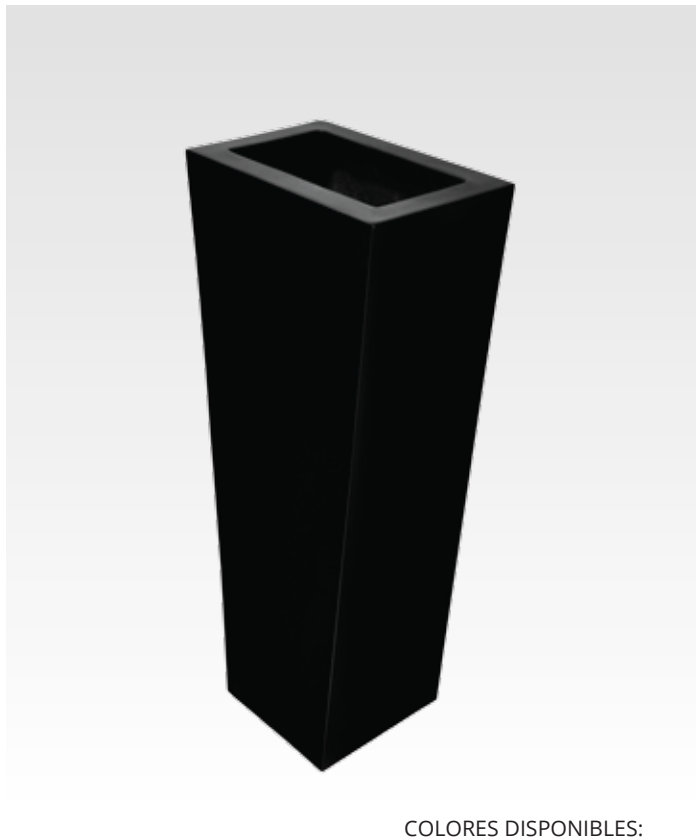

COLORES DISPONIBLES: